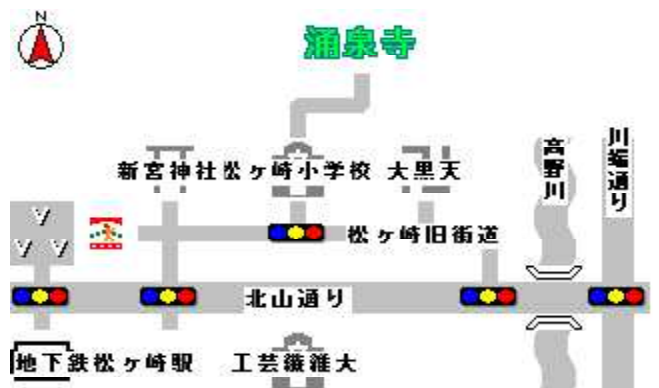

Jazz live 松ヶ崎涌泉寺

p i a n o

寺崎純小柳淳子

v o c a l

ピアノとヴォーカル（小柳さんは2回目の出演）です。何度も一緒にされているお二人です、今回はどんな雰囲気になるか楽しみです。

庭の紅葉が見ごろだと、願っております。

日時 11月23日（金・**勤労感謝の日**）
 受付 18時30分～ 開始 19時
 場所 涌泉寺（庫裡）
 料金 1500円（1ドリンク）30人限定
 人数は限定ですのでチケットは事前にご予約下さい。

お問い合わせ

涌泉寺 左京区松ヶ崎掘町53

電話 075 - 722 - 1810

HP <http://www.yusenji.com/>

E-MAIL shokisanyusenji@yahoo.co.jp

地図の詳細はHP等ご覧下さい。

☆お願い 庫裡内は禁煙です。
当日は公共交通機関をご利用下さい。

※涌泉寺では庫裡を使った企画を随時募集しています。気軽にお問い合わせ下さい。